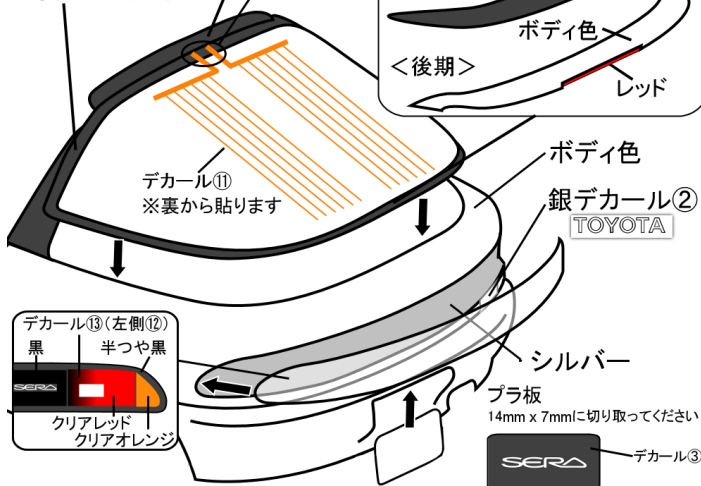

パーツ内容

ボディ本体

シャーシ本体

ドア(左右)

パーツ A

パーツ B

パーツ C

パーツ D

⑤ボディ(前)

※屋根裏側:内装色①

⑥ボディ(後)

半つや黒
※裏から塗ります

いずれかを選択

⑦ガルウイング

ヒンジ付け根の窪みに差し込み固定します。

⑦タイヤ・マッドガード

※マッドガードは最後に接着します
※タイヤパターンの向きに注意