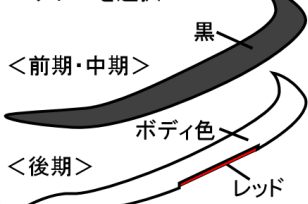

⑤ボディ(前)

※屋根裏側:内装色①

⑥ボディ(後)

半つや黒
※裏から塗ります

いずれかを選択

⑦ガルウイング

ヒンジ付け根の窪みに差し込み固定します。

⑦タイヤ・マッドガード

※マッドガードは最後に接着します
※タイヤパターンの向きに注意