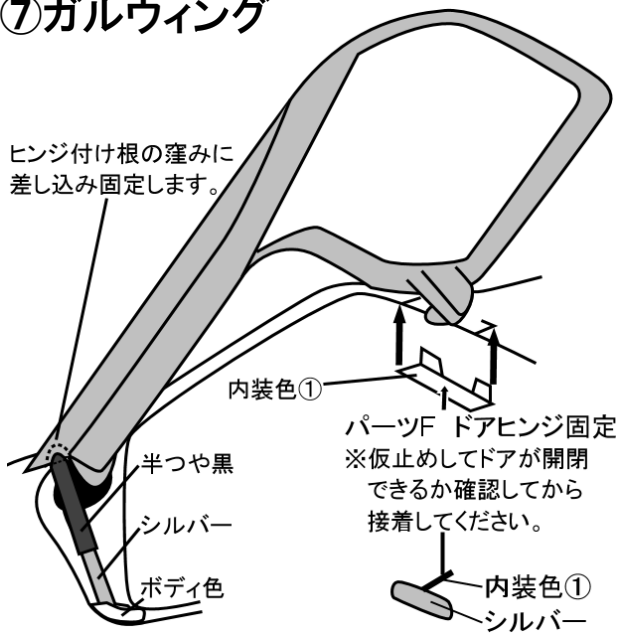

パーツ内容

ボディ本体

シャーシ本体

ドア(左右)

パーツ A

パーツ B

パーツ C

パーツ D

⑤ボディ(前)

※屋根裏側:内装色①

⑥ボディ(後)

半つや黒
※裏から塗ります

いずれかを選択

⑦ガルウイング

ヒンジ付け根の窪みに差し込み固定します。

⑦タイヤ・マッドガード

※マッドガードは最後に接着します
※タイヤパターンの向きに注意