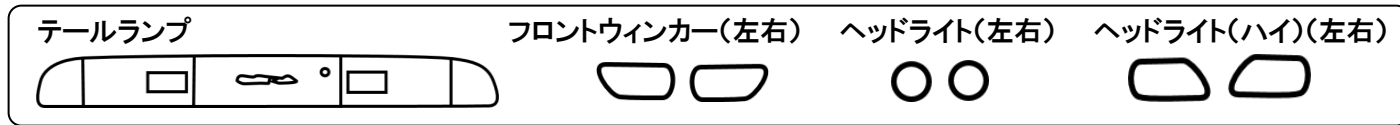

パーツ内容

ボディ本体

シャーシ本体

ドア(左右)

パーツ A

パーツ B

パーツ C

パーツ D

パーツ E

パーツ F

パーツ G

パーツ H

パーツ I

透明パーツ

窓パーツ

棒シャフト x2