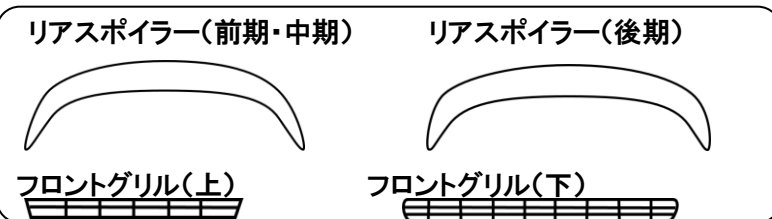

パーツ内容

ボディ本体

シャーシ本体

ドア(左右)

パーツ A

パーツ B

パーツ C

パーツ D

パーツ E

パーツ F

パーツ G

パーツ H

パーツ I

透明パーツ

窓パーツ

棒シャフト x2