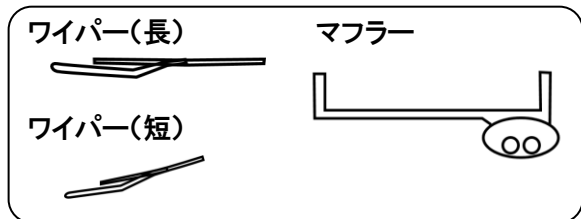

パーツ内容

ボディ本体

シャーシ本体

ドア(左右)

パーツ A

パーツ B

パーツ C

パーツ D

パーツ E

パーツ F

パーツ G

パーツ H

パーツ I

透明パーツ

窓パーツ

棒シャフト x2