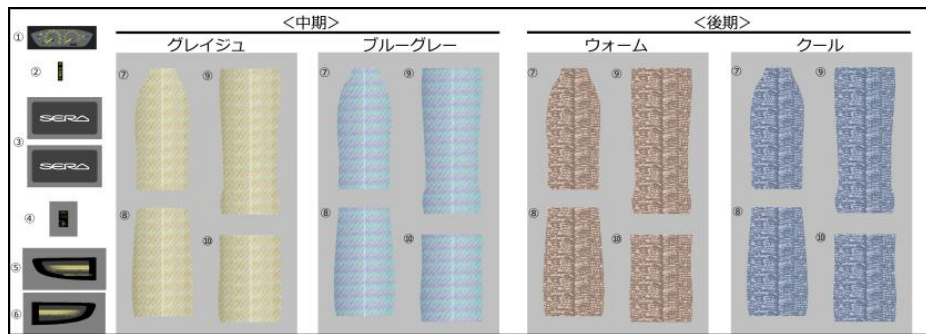

パーツ内容

ボディ本体

シャーシ本体

ドア(左右)

パーツ A

パーツ B

パーツ C

パーツ D

パーツ E

パーツ F

パーツ G

パーツ H

パーツ I

透明パーツ

窓パーツ

棒シャフト x2

カラーデカール①

※白地用紙デカールです。イラストに沿って切り取ってご使用ください。

銀デカール①(予備と2組)

銀デカール②(予備と2組)

カラーデカール②

カラーデカール①②には水性スプレー(トップコート)を吹きかけて保護しております。保護が十分でない可能性がございますので、不安な方はさらなる保護をオススメします。

※クリア地用紙デカールです。

内外装カラー表