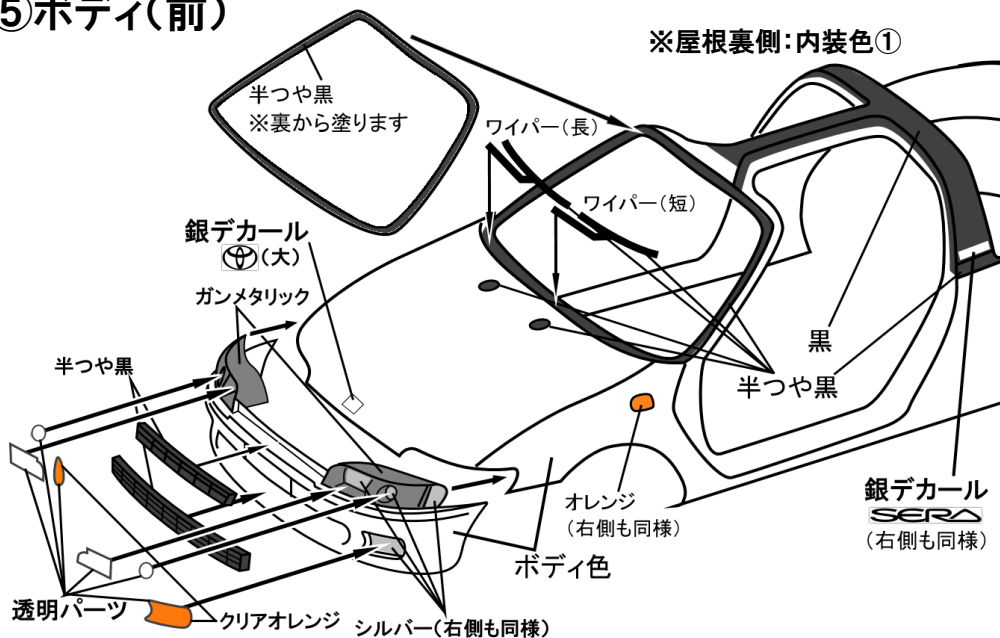

⑤ボディ(前)

※屋根裏側:内装色①