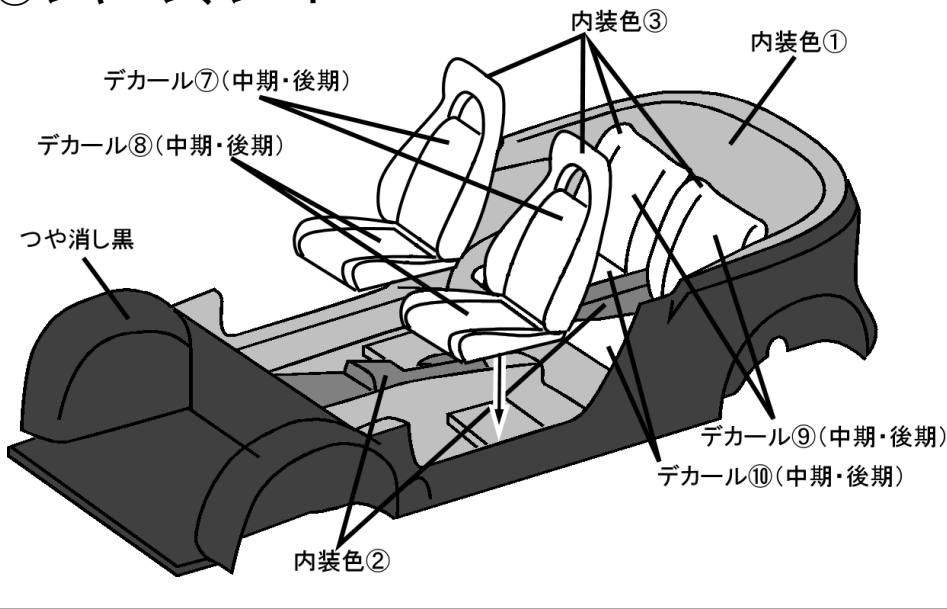

① シャーシ、シート

③ ドア

左側も同様に組み立てます

② ダッシュボード

④ スーパーライブサウンドシステム(オプション)

お好みに合わせて装着してください