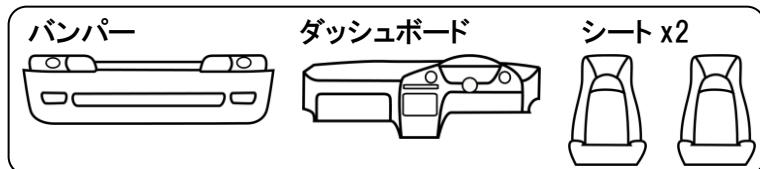

パーツ内容

ボディ本体

シャーシ本体

ドア(左右)

パーツ A

パーツ B

パーツ C

パーツ D

パーツ E

パーツ F

パーツ G

パーツ H

パーツ I

透明パーツ

窓パーツ

棒シャフト x2